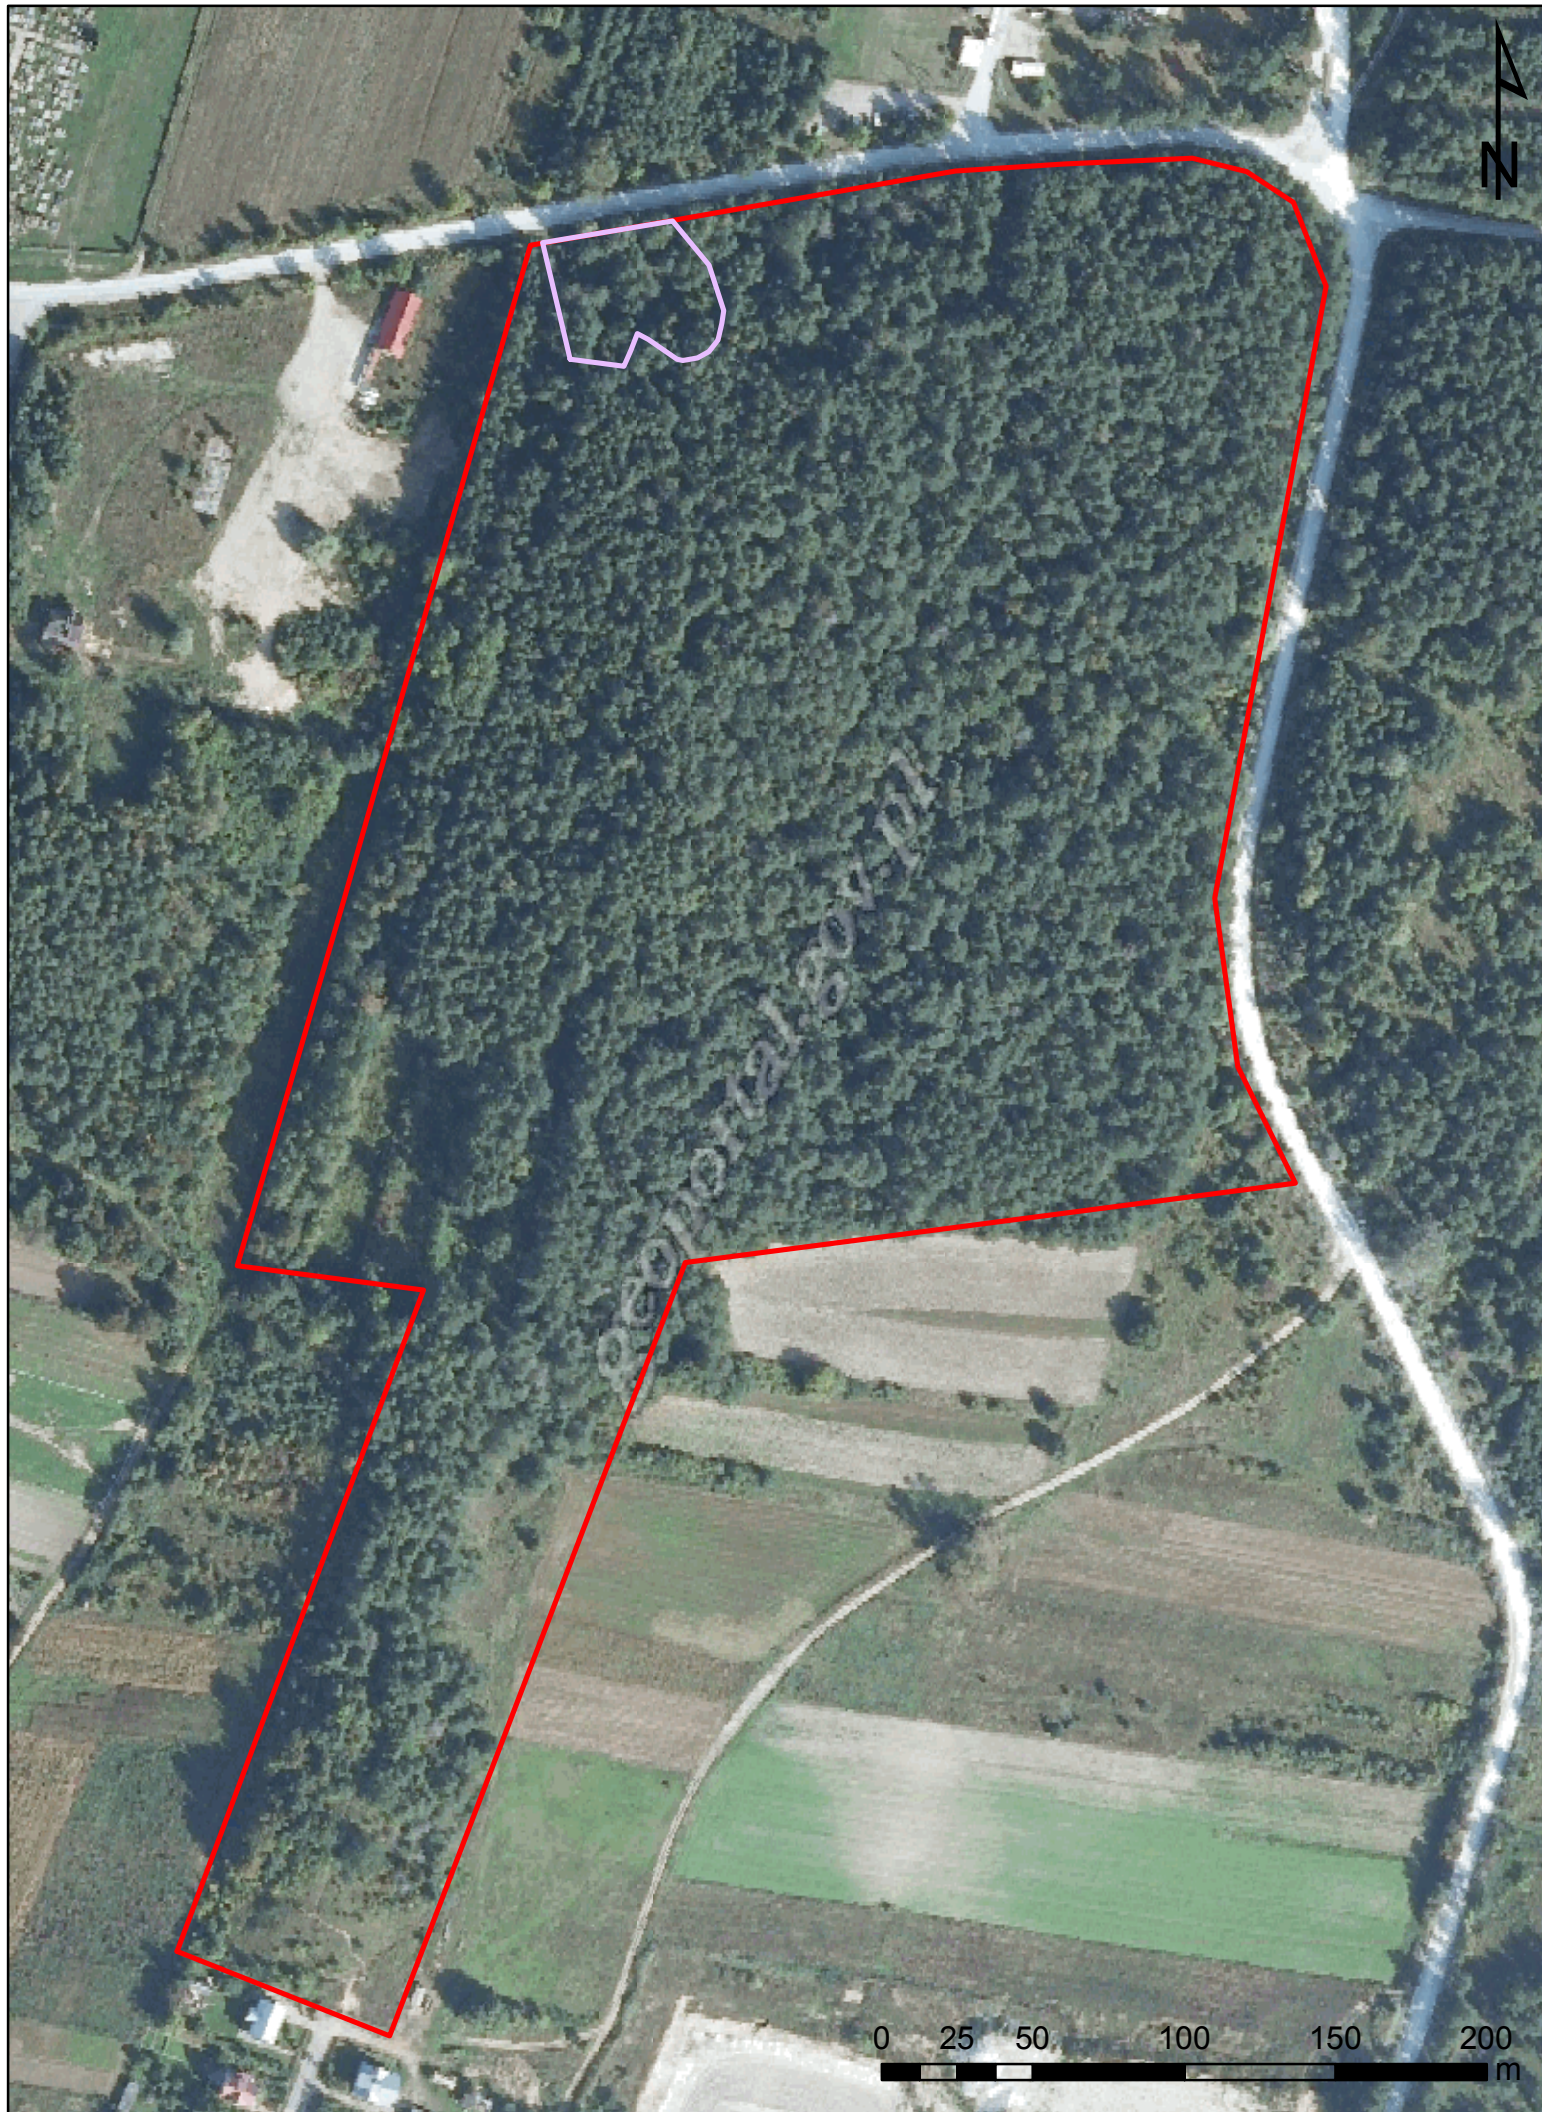

# Lokalizacja zabiegów ochronnych w rezerwacie przyrody "Góra Uszeście"

0 25 50 100 150 200 m