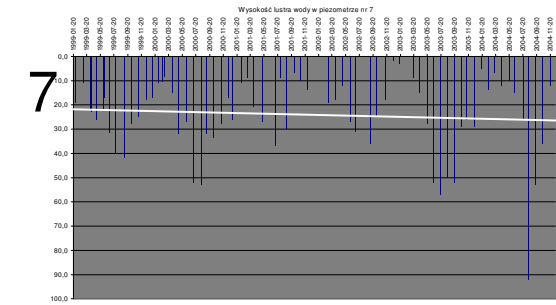

# Piezometry

Wysokość lustra wody w piezometrze nr 1

Wysokość lustra wody w piezometrze nr 2

Wysokość lustra wody w piezometrze nr 3

Wysokość lustra wody w piezometrze nr 5

Wysokość lustra wody w piezometrze nr 4

Wysokość lustra wody w piezometrze nr 7

Wysokość lustra wody w piezometrze nr 8

1999 -2004

## Piezometry