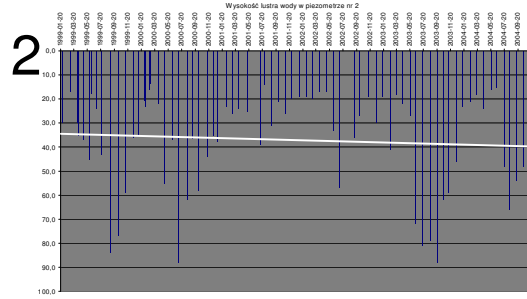

# Piezometry

Wysokość lustra wody w piezometrze nr 1

Wysokość lustra wody w piezometrze nr 2

Wysokość lustra wody w piezometrze nr 3

Wysokość lustra wody w piezometrze nr 5

Wysokość lustra wody w piezometrze nr 4

Wysokość lustra wody w piezometrze nr 7

Wysokość lustra wody w piezometrze nr 8

1999 -2004

## Piezometry