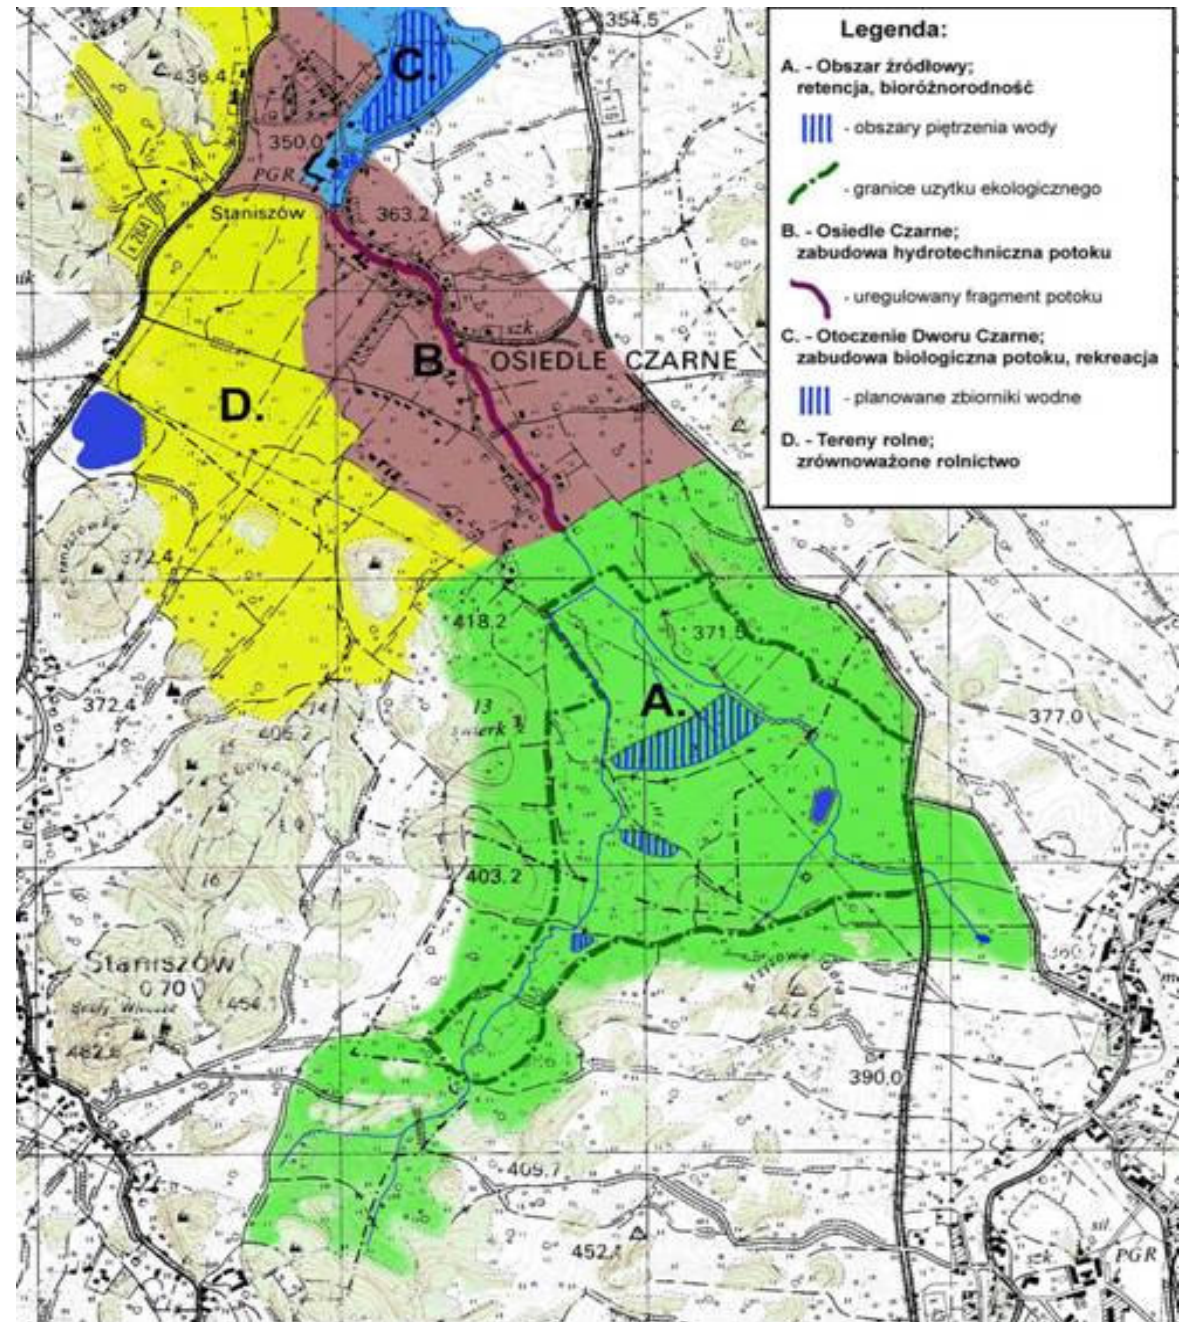

# Lokalizacja projektu

Okolice Dworu Czarny – siedziby FKE.

# Środowisko i historia działań

1. Ogród „Czarne” 1996
  - Inwentaryzacja
  - Uwagi do Planu...
2. Projekt „Ekologiczne metody zapobiegania powodziom”-DOEN 1998-2000.
  - ODGW-1997
  - Źródlika Pijawnika- retencja, ochrona przyrody.
  - Otoczenie Dworu Czarne
  - Farma ekologiczna
3. Podtapianie, kontrola działań
4. Edukacja.

# Dolina Pijawnika w sąsiedztwie Dworu Czarne – projektowany obszar biologicznej zabudowy potoku (strefa „C”)