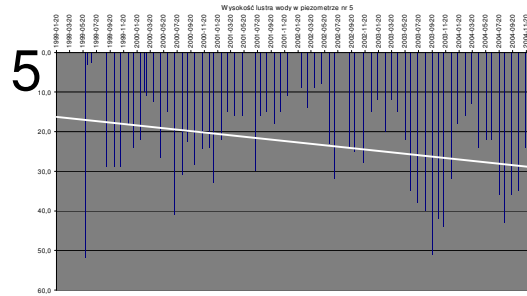

# Piezometry

Wysokość lustra wody w piezometrze nr 1

Wysokość lustra wody w piezometrze nr 2

Wysokość lustra wody w piezometrze nr 3

Wysokość lustra wody w piezometrze nr 5

Wysokość lustra wody w piezometrze nr 4

Wysokość lustra wody w piezometrze nr 7

Wysokość lustra wody w piezometrze nr 8

1999 -2004

## Piezometry