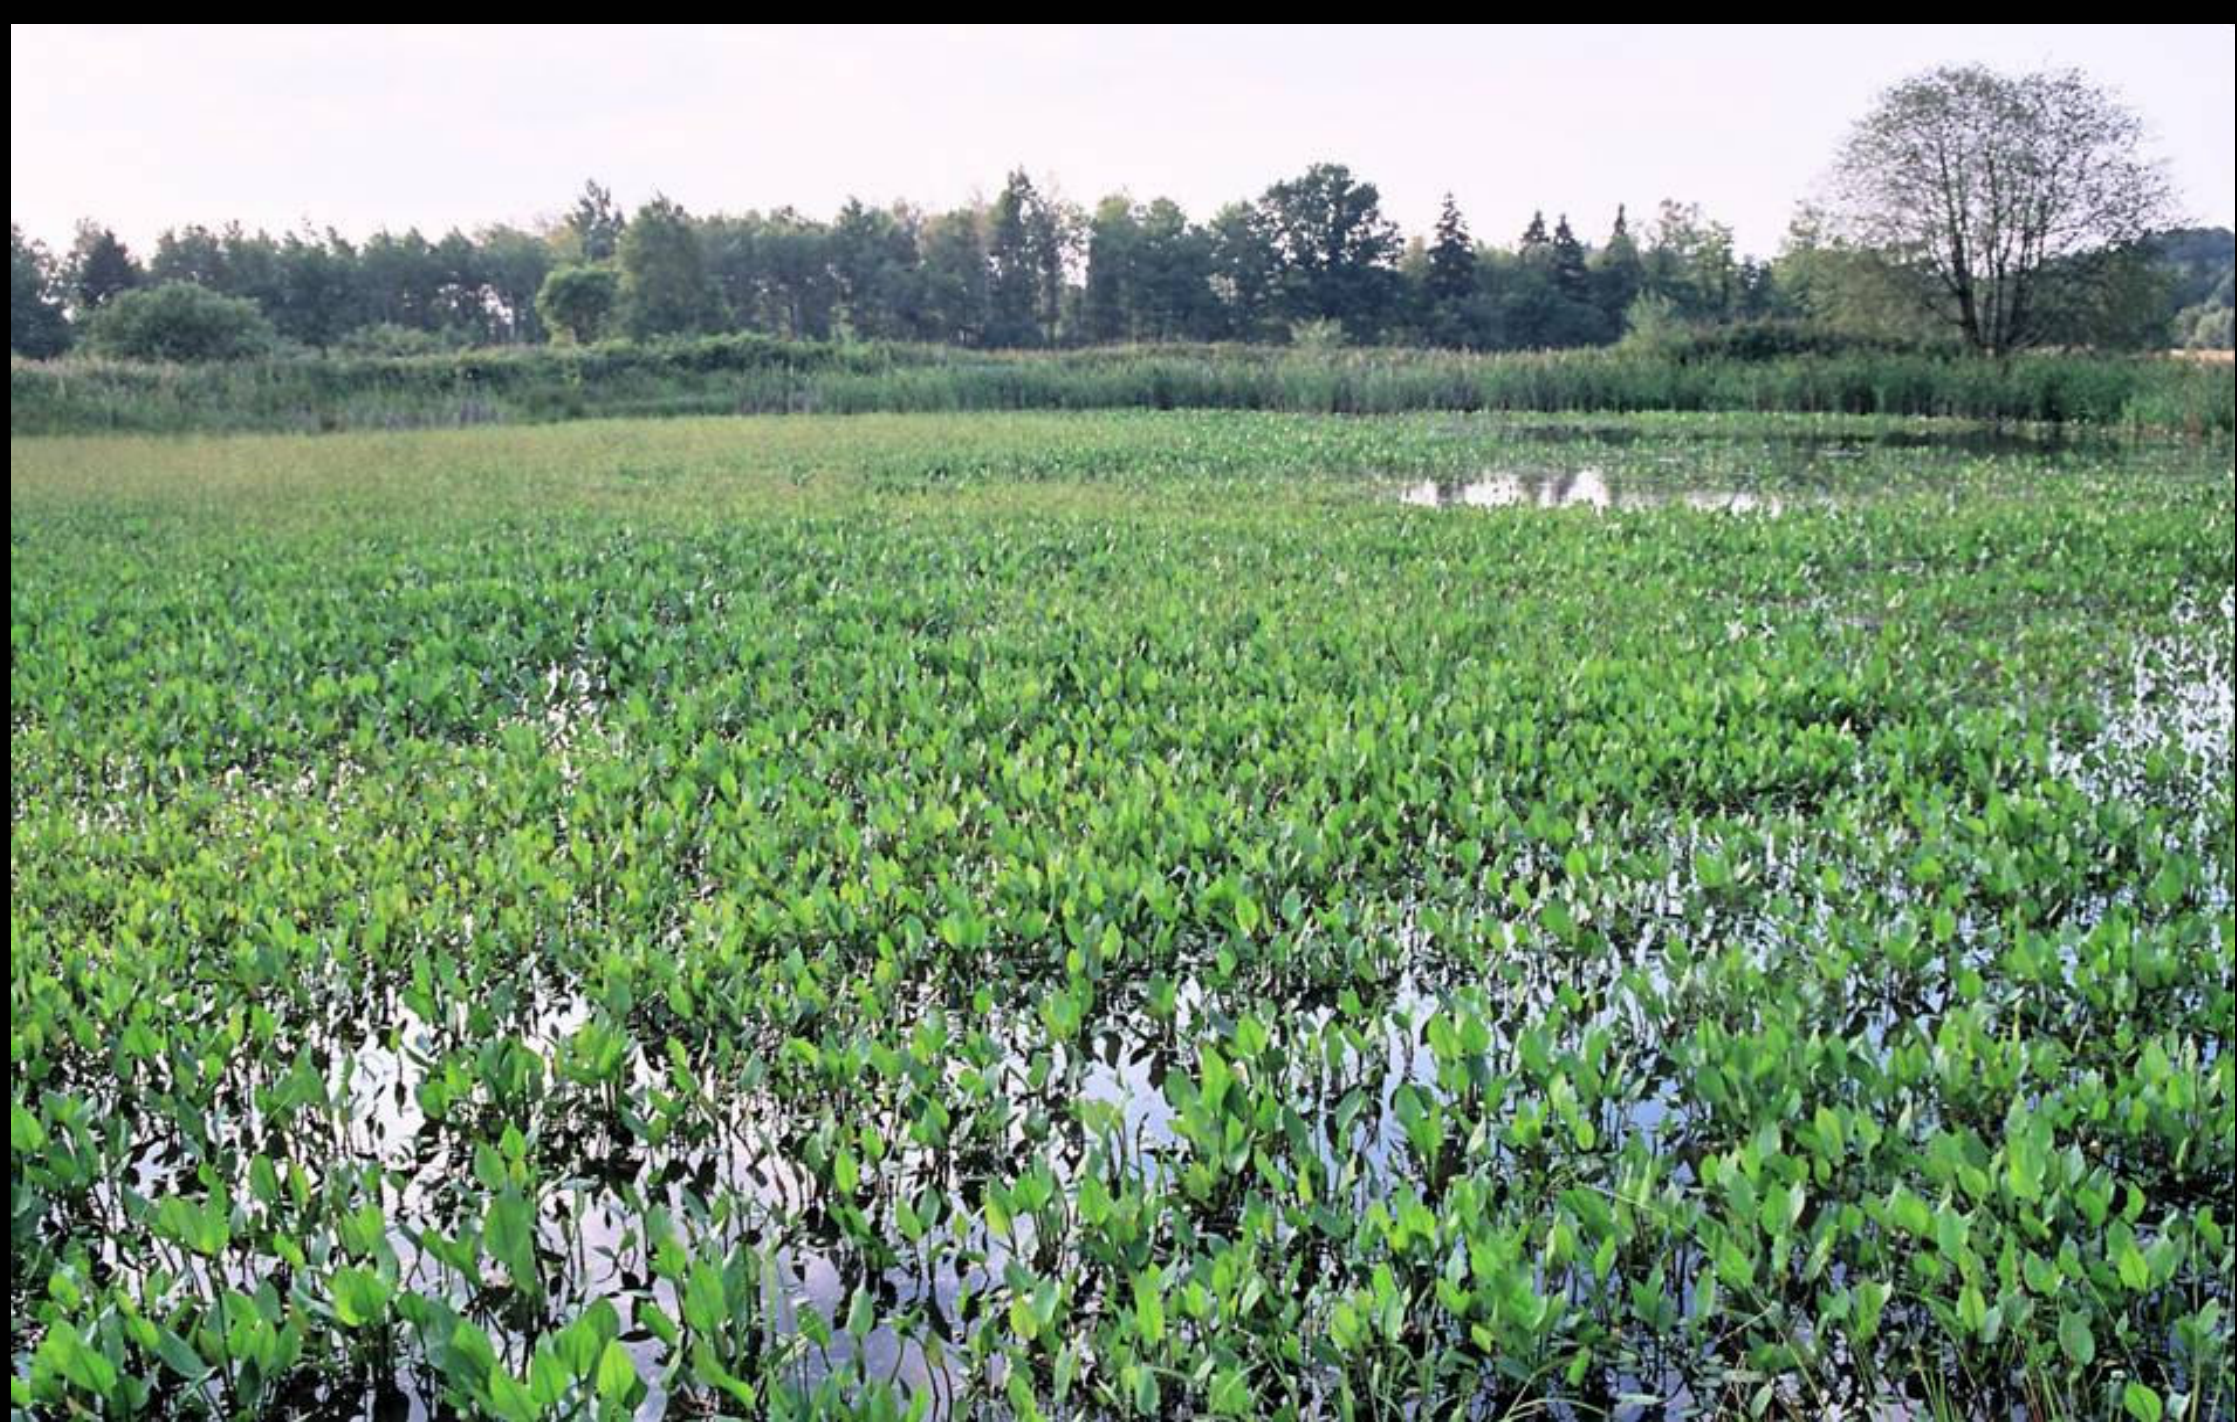

# Przyrodnicze efekty działań

1. Podtopienie fragmentów terenu w obrębie starych wałów.
2. Podniesienie poziomu wody gruntowej w bezp. otoczeniu piętrzeń.  
- sukcesja torfowców.
3. Pojawienie się nowych gat.  
(kilka gat. motyli, traszka górська, derkacz, „wydra...“)
4. Spontaniczne zarastanie łąk i pastwisk.

# Walory przyrodnicze, bioróżnorodność

Kosaciec syberyjski

**Jeżogłówka pojedyncza**

**Fiołek błotny**

**Wierzba rokita**

**Wetniana wąskolistna**

**Turzyca pęcherzykowata**

**Staw, żabieniec babka wodna**