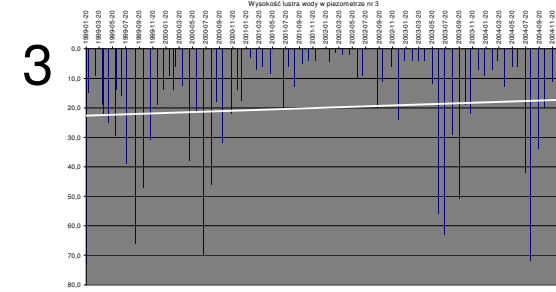

1999 -2004

Piezometry