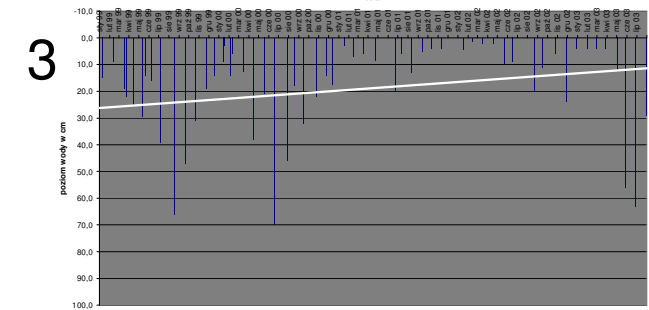

# Opady

Wysokość opadu na badanym terenie

1999 – 07.2003

# Piezometry

Wysokość lustra wody w piezometrze nr 1

Wysokość lustra wody w piezometrze nr 2

Wysokość lustra wody w piezometrze nr 3

Wysokość lustra wody w piezometrze nr 5

Wysokość lustra wody w piezometrze nr 4