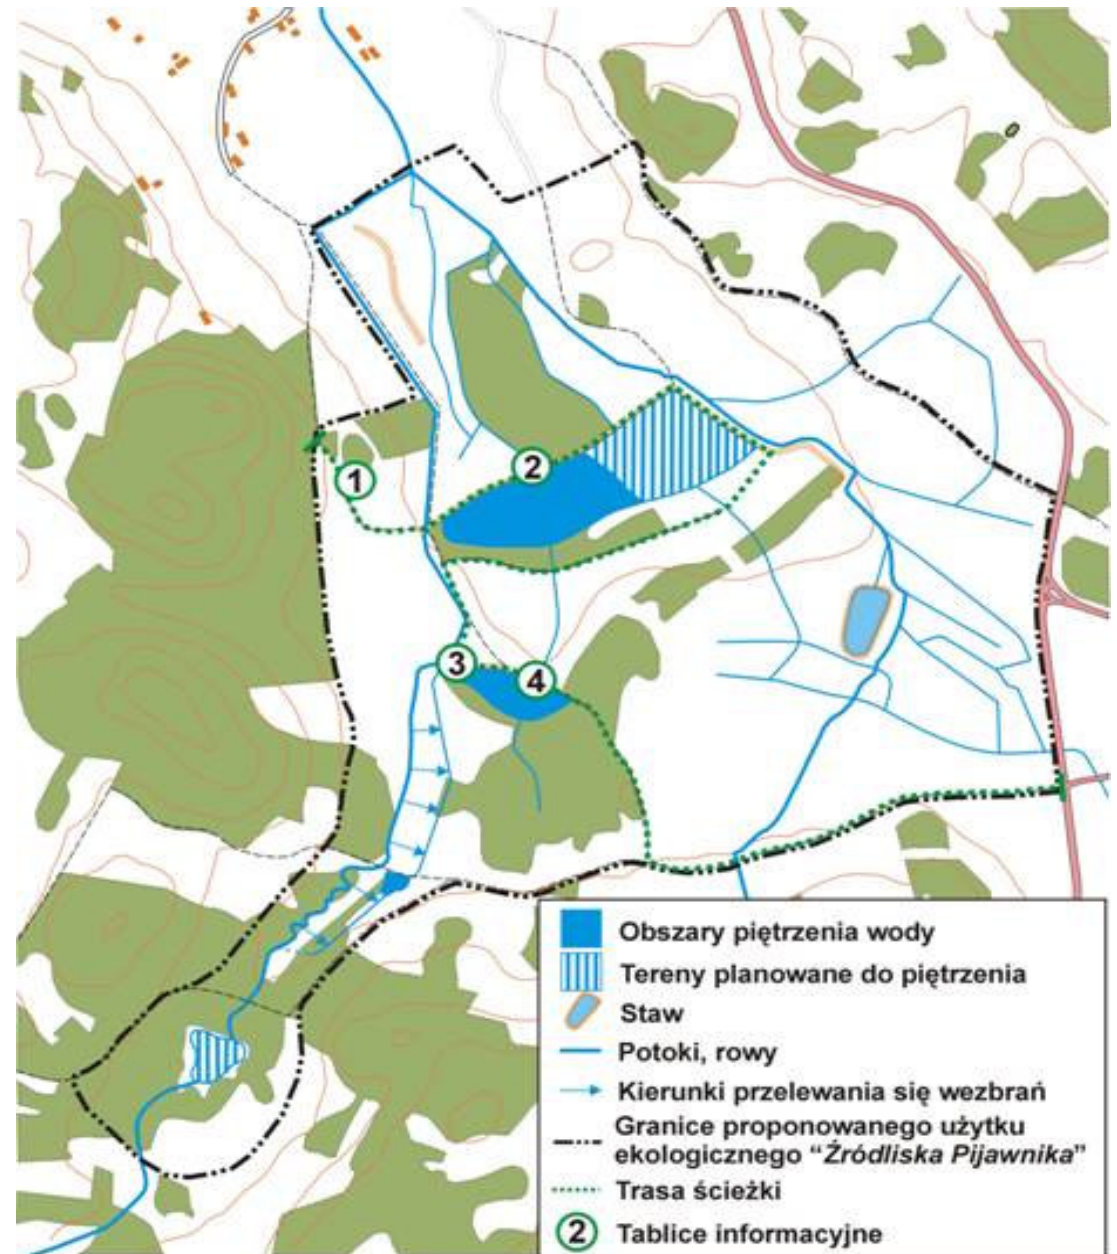

# Dolina Pijawnika w sąsiedztwie Dworu Czarne – projektowany obszar biologicznej zabudowy potoku (strefa „C”)

# Działania hydrotechników

# Główny obszar działań

# Rozmieszczenie piezometrów i mniichów.