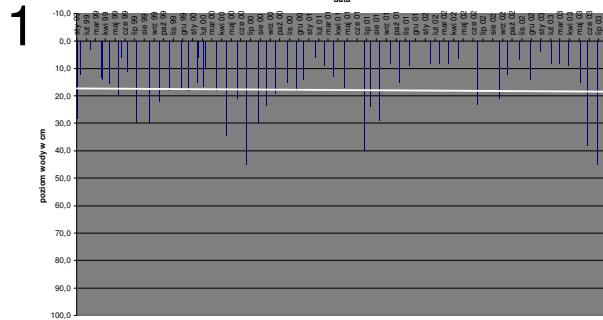

Piezometry

Wysokość lustra wody w piezometrze nr 1