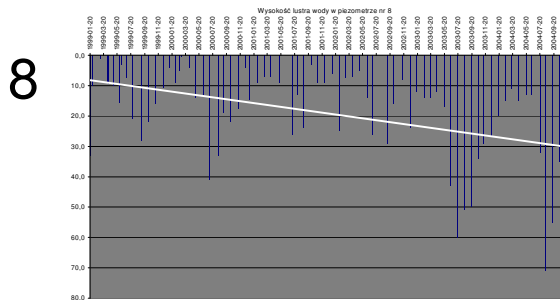

1999 -2004

Piezometry