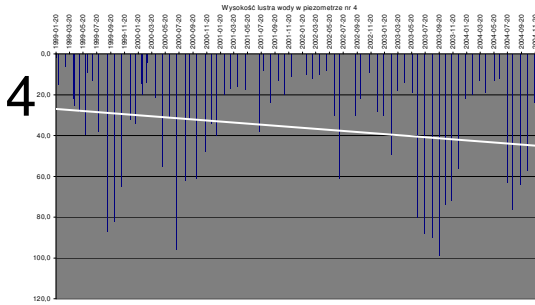

# Piezometry

Wysokość lustra wody w piezometrze nr 1

Wysokość lustra wody w piezometrze nr 2

Wysokość lustra wody w piezometrze nr 3

Wysokość lustra wody w piezometrze nr 5

Wysokość lustra wody w piezometrze nr 4

Wysokość lustra wody w piezometrze nr 7

Wysokość lustra wody w piezometrze nr 8

1999 -2004

## Piezometry