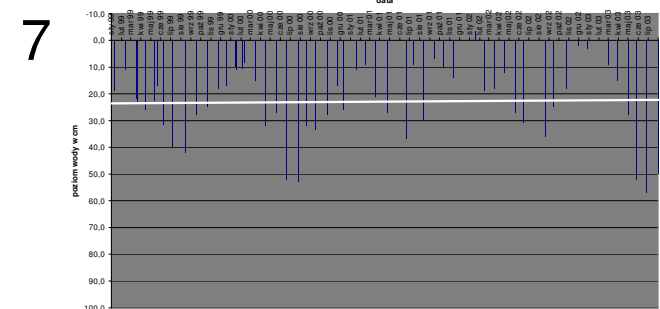

Wysokość lustra wody w piezometrze nr 7