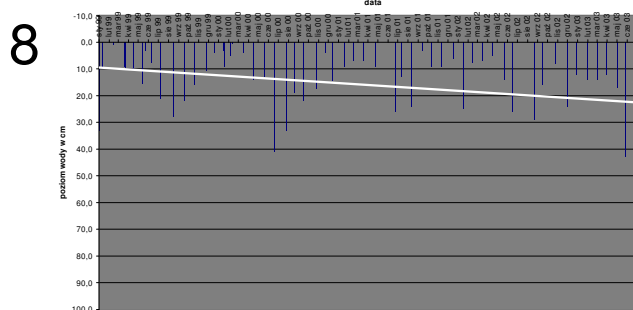

Wysokość lustra wody w piezometrze nr 8