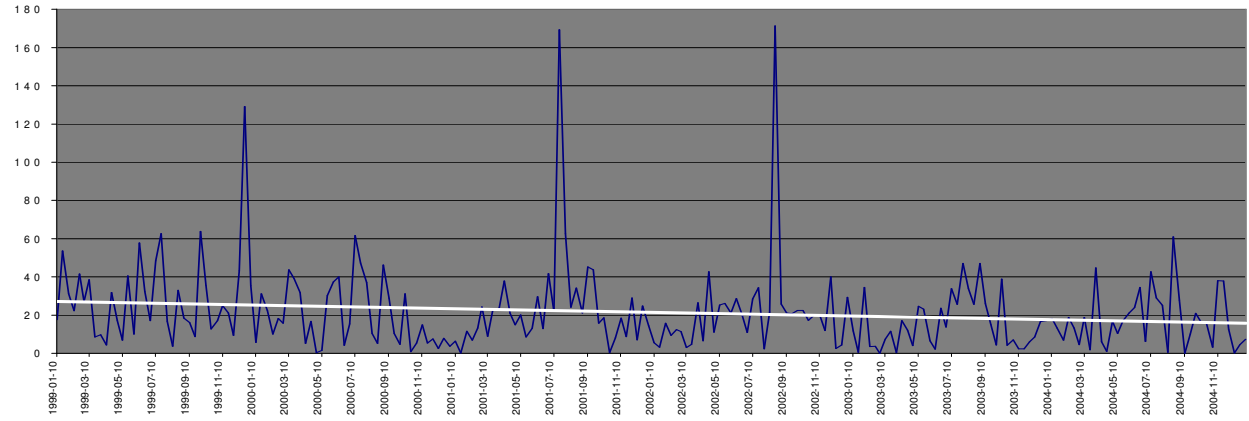

Wysokość lustra wody w piezometrze nr 7

Wysokość lustra wody w piezometrze nr 8

1999 -2004

## Piezometry