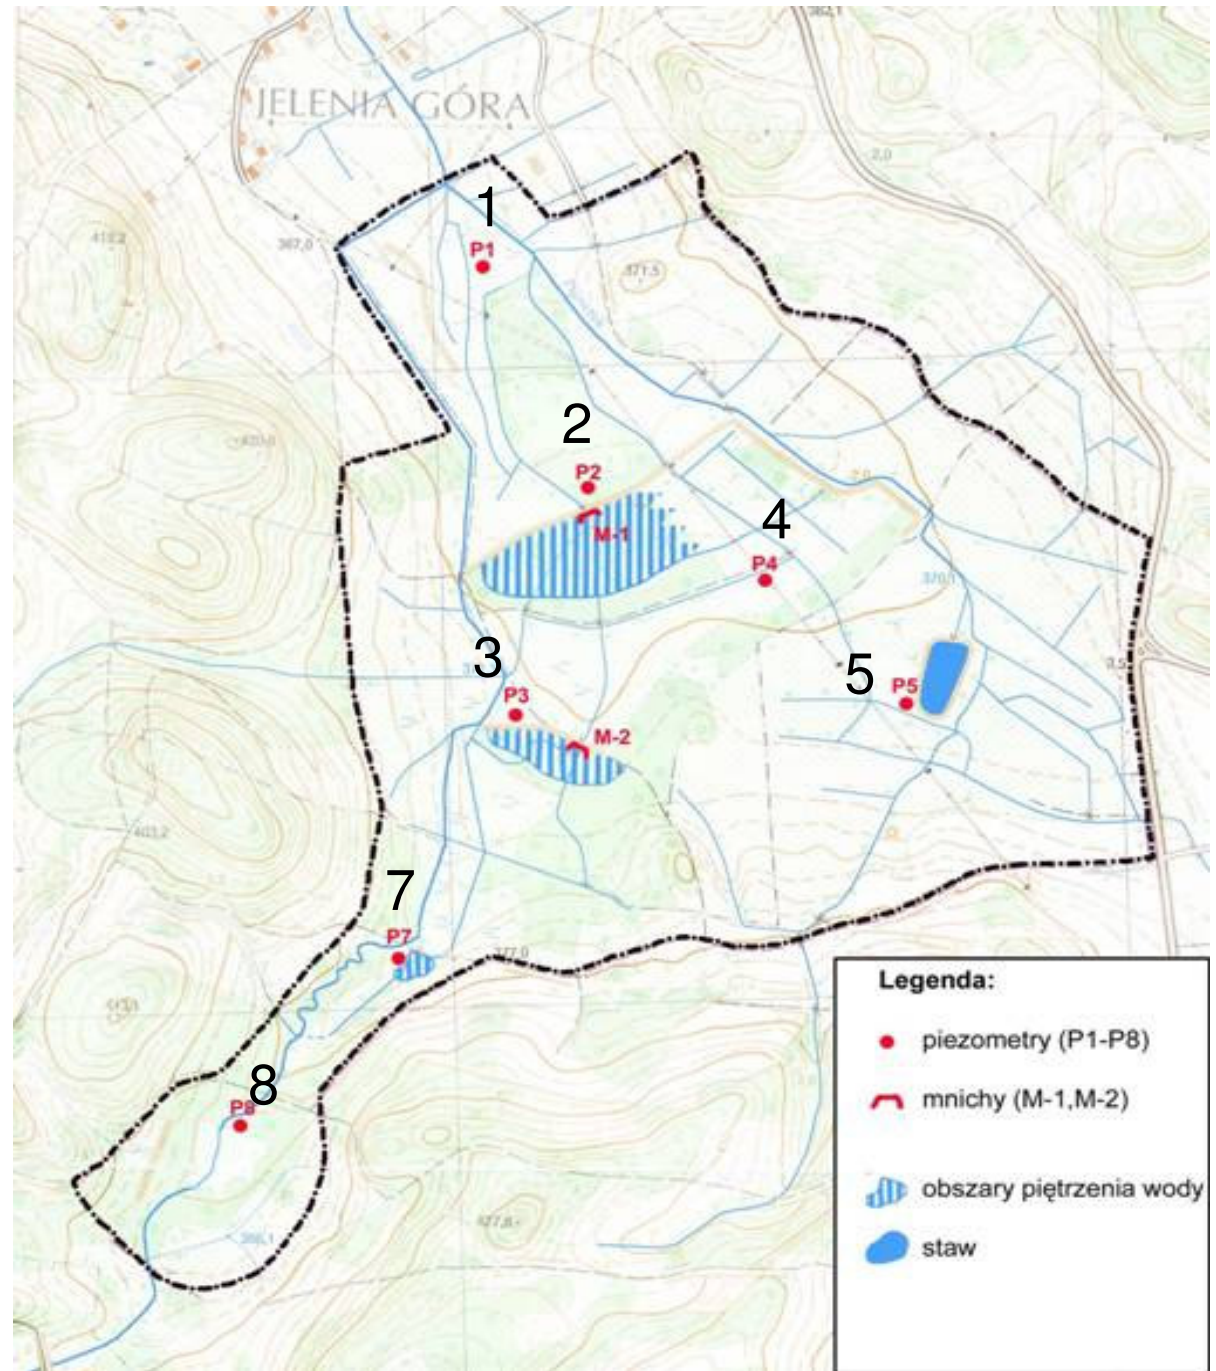

# Dolina Pijawnika w sąsiedztwie Dworu Czarne – projektowany obszar biologicznej zabudowy potoku (strefa „C”)

# Główny obszar działań

# System retencyjny

# Rozmieszczenie piezometrów i mniichów.