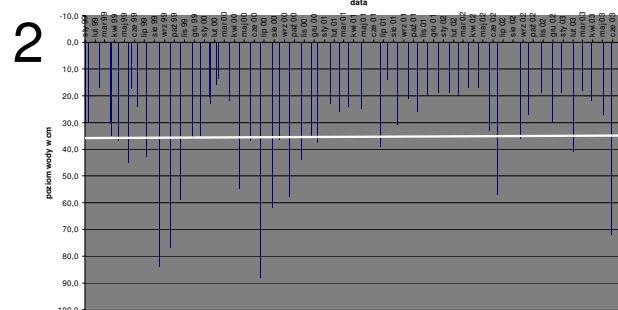

Wysokość lustra wody w piezometrze nr 2