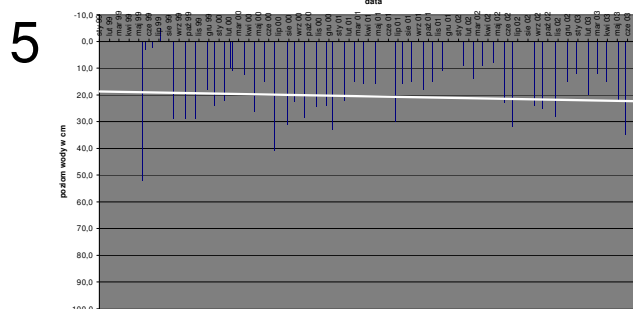

# Opady

Wysokość opadu na badanym terenie

1999 – 07.2003

# Piezometry

Wysokość lustra wody w piezometrze nr 1

Wysokość lustra wody w piezometrze nr 2

Wysokość lustra wody w piezometrze nr 3

Wysokość lustra wody w piezometrze nr 5

Wysokość lustra wody w piezometrze nr 4

Wysokość lustra wody w piezometrze nr 7

Wysokość lustra wody w piezometrze nr 8

1999 -2004