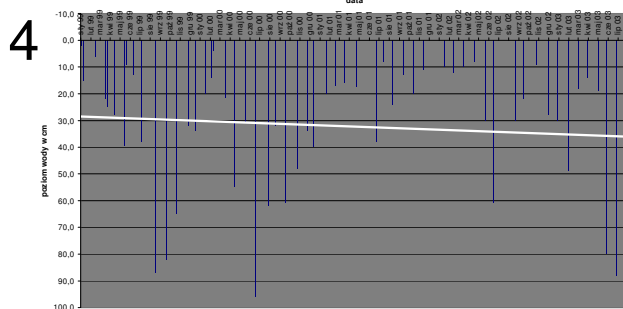

# Opady

Wysokość opadu na badanym terenie

1999 – 07.2003

# Piezometry

Wysokość lustra wody w piezometrze nr 1

Wysokość lustra wody w piezometrze nr 2

Wysokość lustra wody w piezometrze nr 3

Wysokość lustra wody w piezometrze nr 5

Wysokość lustra wody w piezometrze nr 4